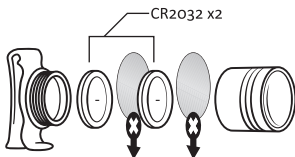

- Remove shields before use
- *Retire los protectores antes de usar*
- *S'il vous plait supprimer les boucliers avant utilisation*
- *Bitte vor Gebrauch die Abtrennungen entfernen*
- ご使用前に保護シールを取り除いてください。

on/off:
hold 2 sec

 CR2032 (2 pcs.)

 60 hr

 30 hr

5 modes

Run Times and Modes

Femto front

FL1 STANDARD	FLASH 1/2/3	PULSE	SOLID
	15 LUMENS	15 LUMENS	15 LUMENS
	60:00 h : min	60:00 h : min	30:00 h : min

Femto rear

FL1 STANDARD	FLASH 1/2/3	PULSE	SOLID
	7 LUMENS	7 LUMENS	7 LUMENS
	60:00 h : min	60:00 h : min	30:00 h : min

More Information

For more info go to: www.lezyne.com/support

CA PROP 65 WARNING: This product may contain chemicals known to the State of California to cause cancer and birth defects or other reproductive harm (California law requires this warning to be given to customers in the State of California). For more info: www.lezyne.com/prop65