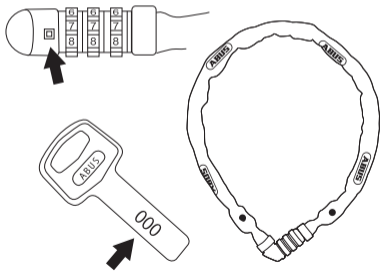

1200

■暗証番号は変更できません

ロック本体に付属しているナンバープレートに刻印されている3桁の番号が暗証番号になります。

ダイヤル横の凸の位置に番号を合わせて開錠します。

※ナンバープレートは必ずお客様にて保管をお願い致します。