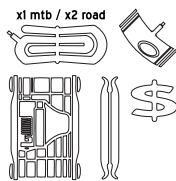

M-Caddy - User Manual

FOR MODELS

M-Caddy

M-Caddy Loaded

MEDIUM - 40in³ / 0.6L

- Main pocket holds 1x mtb or 2x road tubes
- Fitted neoprene compartments organize tire repair, multi-tool, and money/ID
- Easily accessible, external multi-tool compartment
- Water resistant zippers and reflective tail light loop
- Bolsillo principal conserva dos cámaras ruterias o una cámara montañera
- Compartimientos neoprenos de organización para palancas de neumático, parches, multi-herramienta, dinero y identificación
- Compartimiento de acceso fácil para multi-herramienta
- Cremalleras resistentes al agua y bucle para luz de seguridad
- Pochette principale pouvant contenir 1 chambre à air VTT ou 2 chambres à air 700C
- Plusieurs compartiments en néoprène permettant de ranger le démonte-pneu, kit de réparation, multi-outils et argent de poche/pièces d'identité
- Fermetures éclair étanches et bande réfléchissante pour feu arrière
- Hauptfach, fast einen MTB - oder 2 Rennrad Schläuche
- Neoprenunterteilung für Flickzeug, Multitool und Geld/Wertsachen
- Leicht zugängliches, externes Fach für's Multitool
- Wasserabweisende Reissverschlüsse und reflektierende Schlaufe